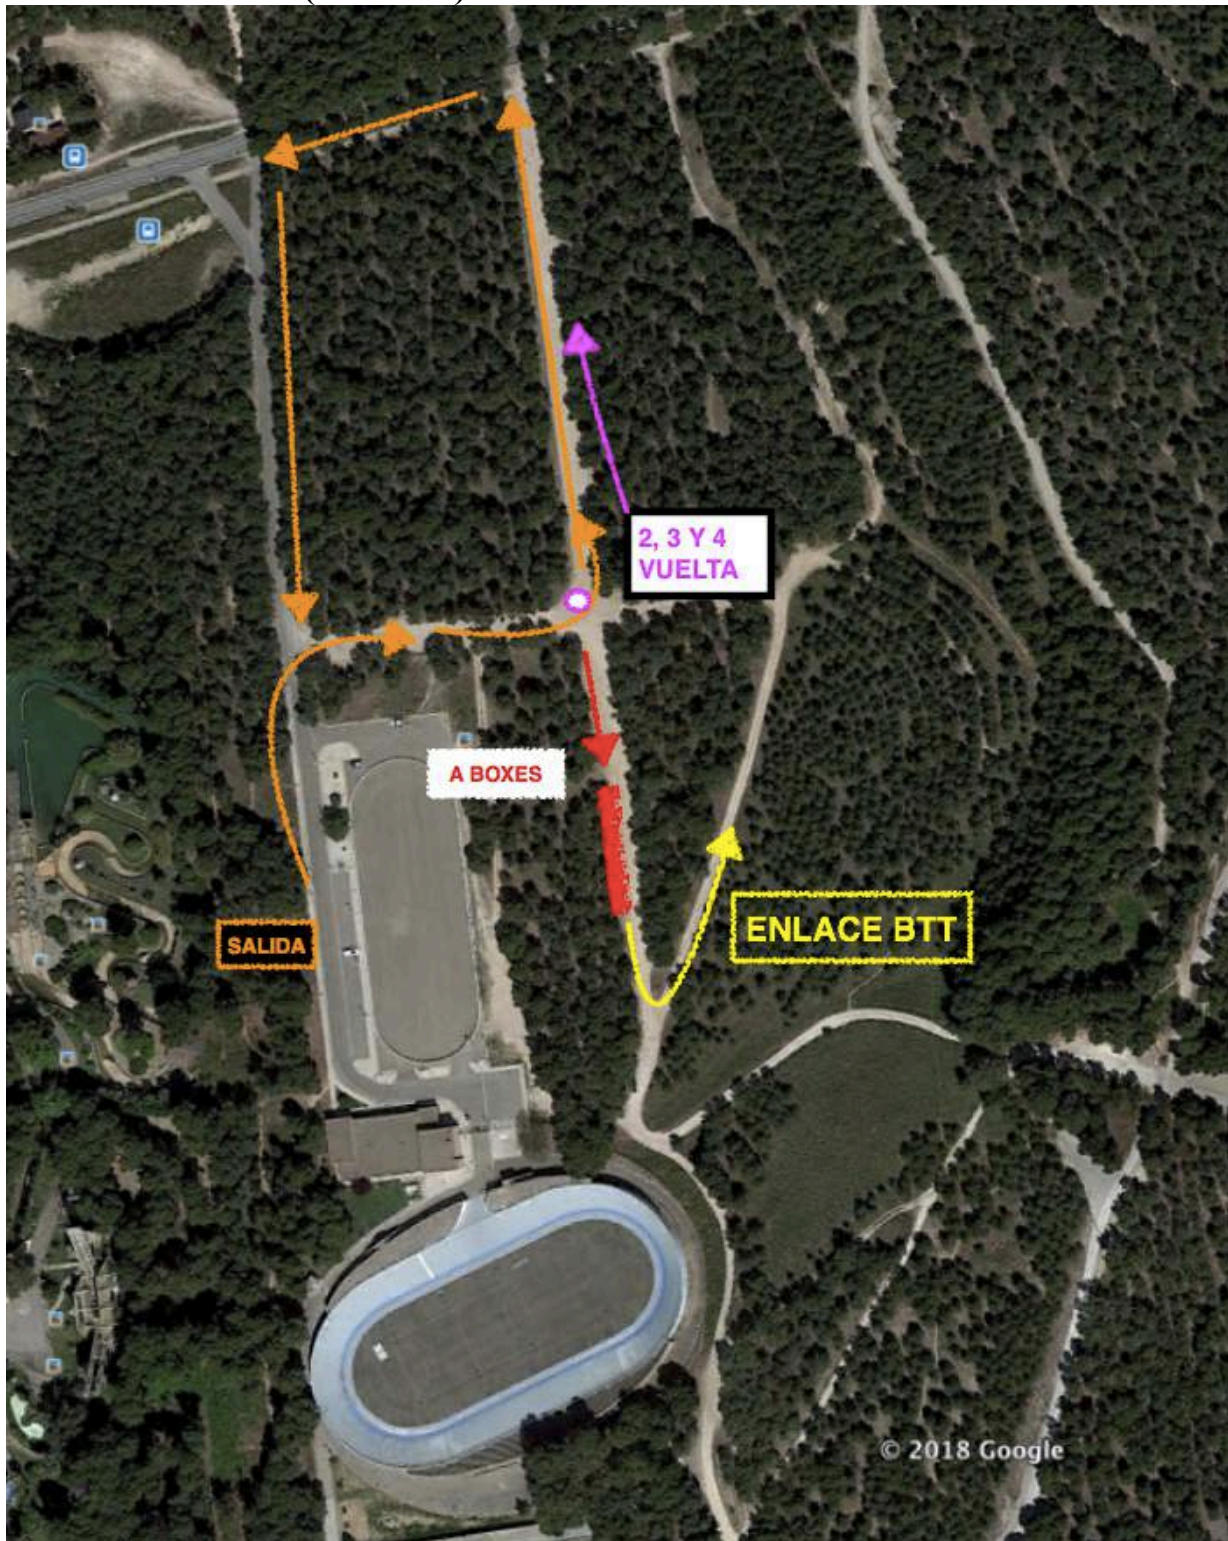

2º SEGMENTO A PIE (1 vuelta)

XXVI DUATLÓN CROS STADIUM CASABLANCA

JUEGOS ESCOLARES DE ARAGÓN 2019

CATEGORÍA CADETE 11:00h. Nacidos entre 2002, 2003 y 2004
2000m. – 10km. – 1000m.

Stadium Casablanca

1º SEGMENTO A PIE (4 vueltas)

SEGMENTO BICI (4 vueltas)

2º SEGMENTO A PIE (2 vueltas)