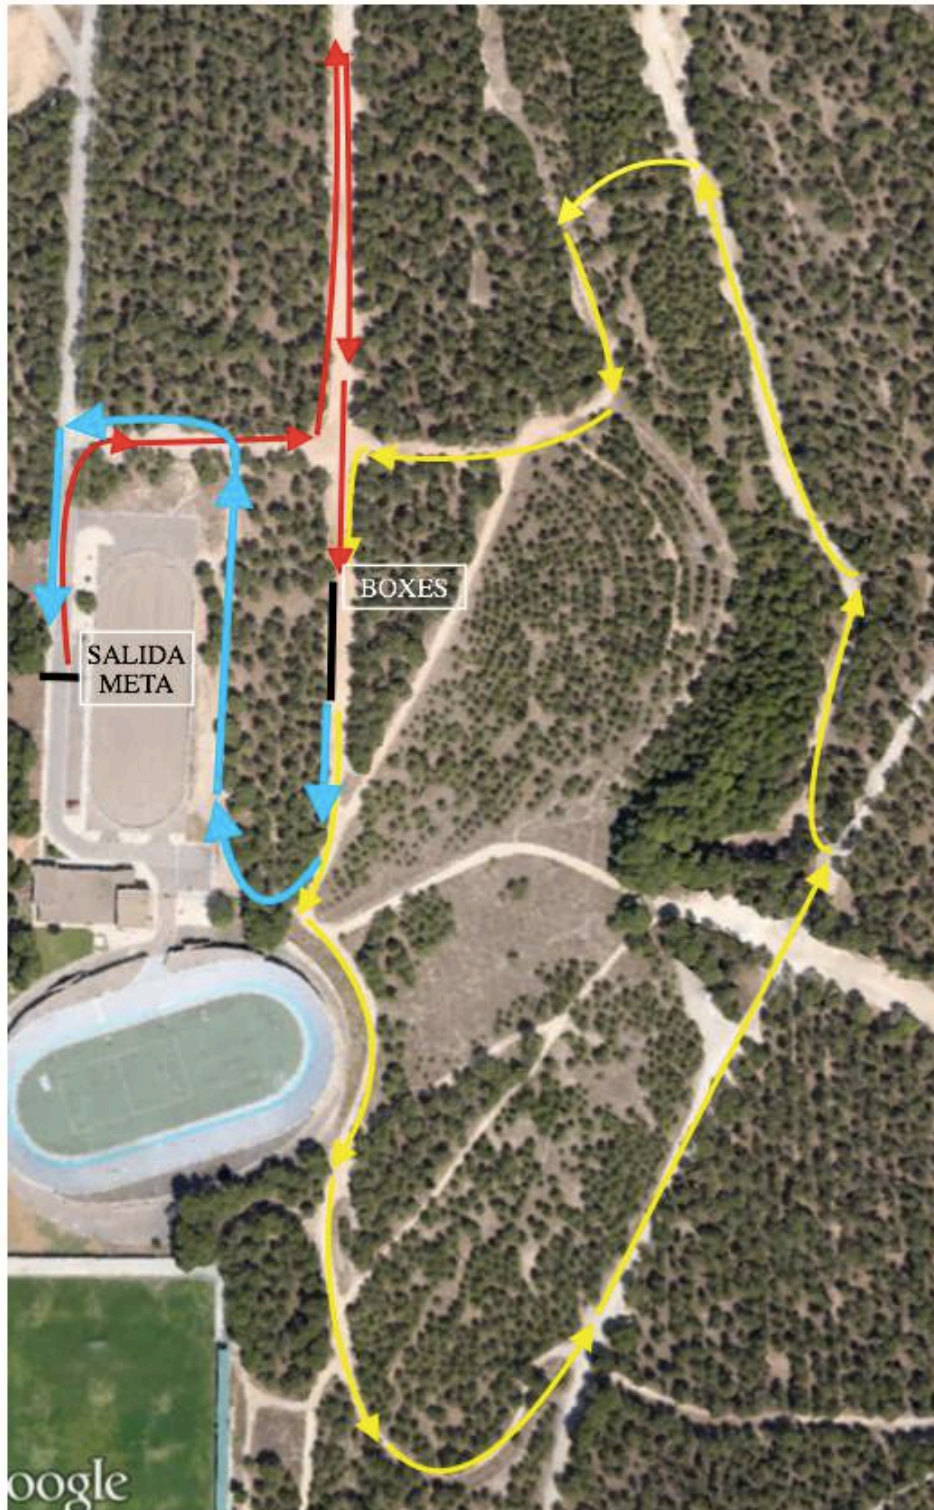

XXVI DUATLÓN CROS STADIUM CASABLANCA JUEGOS ESCOLARES DE ARAGÓN 2019

Stadium Casablanca

CATEGORÍA INICIACIÓN. Nacidos entre 2011 y 2012

Horario: 9:30h Distancias aprox.: 250m.-600m.-250m

XXVI DUATLÓN CROS STADIUM CASABLANCA JUEGOS ESCOLARES DE ARAGÓN 2019

Stadium Casablanca

CATEGORÍA BENJAMIN Nacidos entre 2009 y 2010

Horario: 9:40h. Distancias aprox.: 500m. – 2000m. – 250m.

PRIMERA
CARRERA
1 VUELTA

CIRCUITO
CICLISMO
2 VUELTAS

SEGUNDA
CARRERA
1 VUELTA

XXVI DUATLÓN CROS STADIUM CASABLANCA JUEGOS ESCOLARES DE ARAGÓN 2019

Stadium Casablanca

CATEGORÍA ALEVIN. Nacidos entre 2007 y 2008

Horario: 10:00h Distancias aprox.: 1000m.3000m.600m

PRIMERA
CARRERA
2 VUELTAS

CIRCUITO
CICLISMO
3 VUELTAS

SEGUNDA
CARRERA
1 VUELTA

XXVI DUATLÓN CROS STADIUM CASABLANCA

SEGMENTO BICI (4 vueltas)

2º SEGMENTO A PIE (2 vueltas)