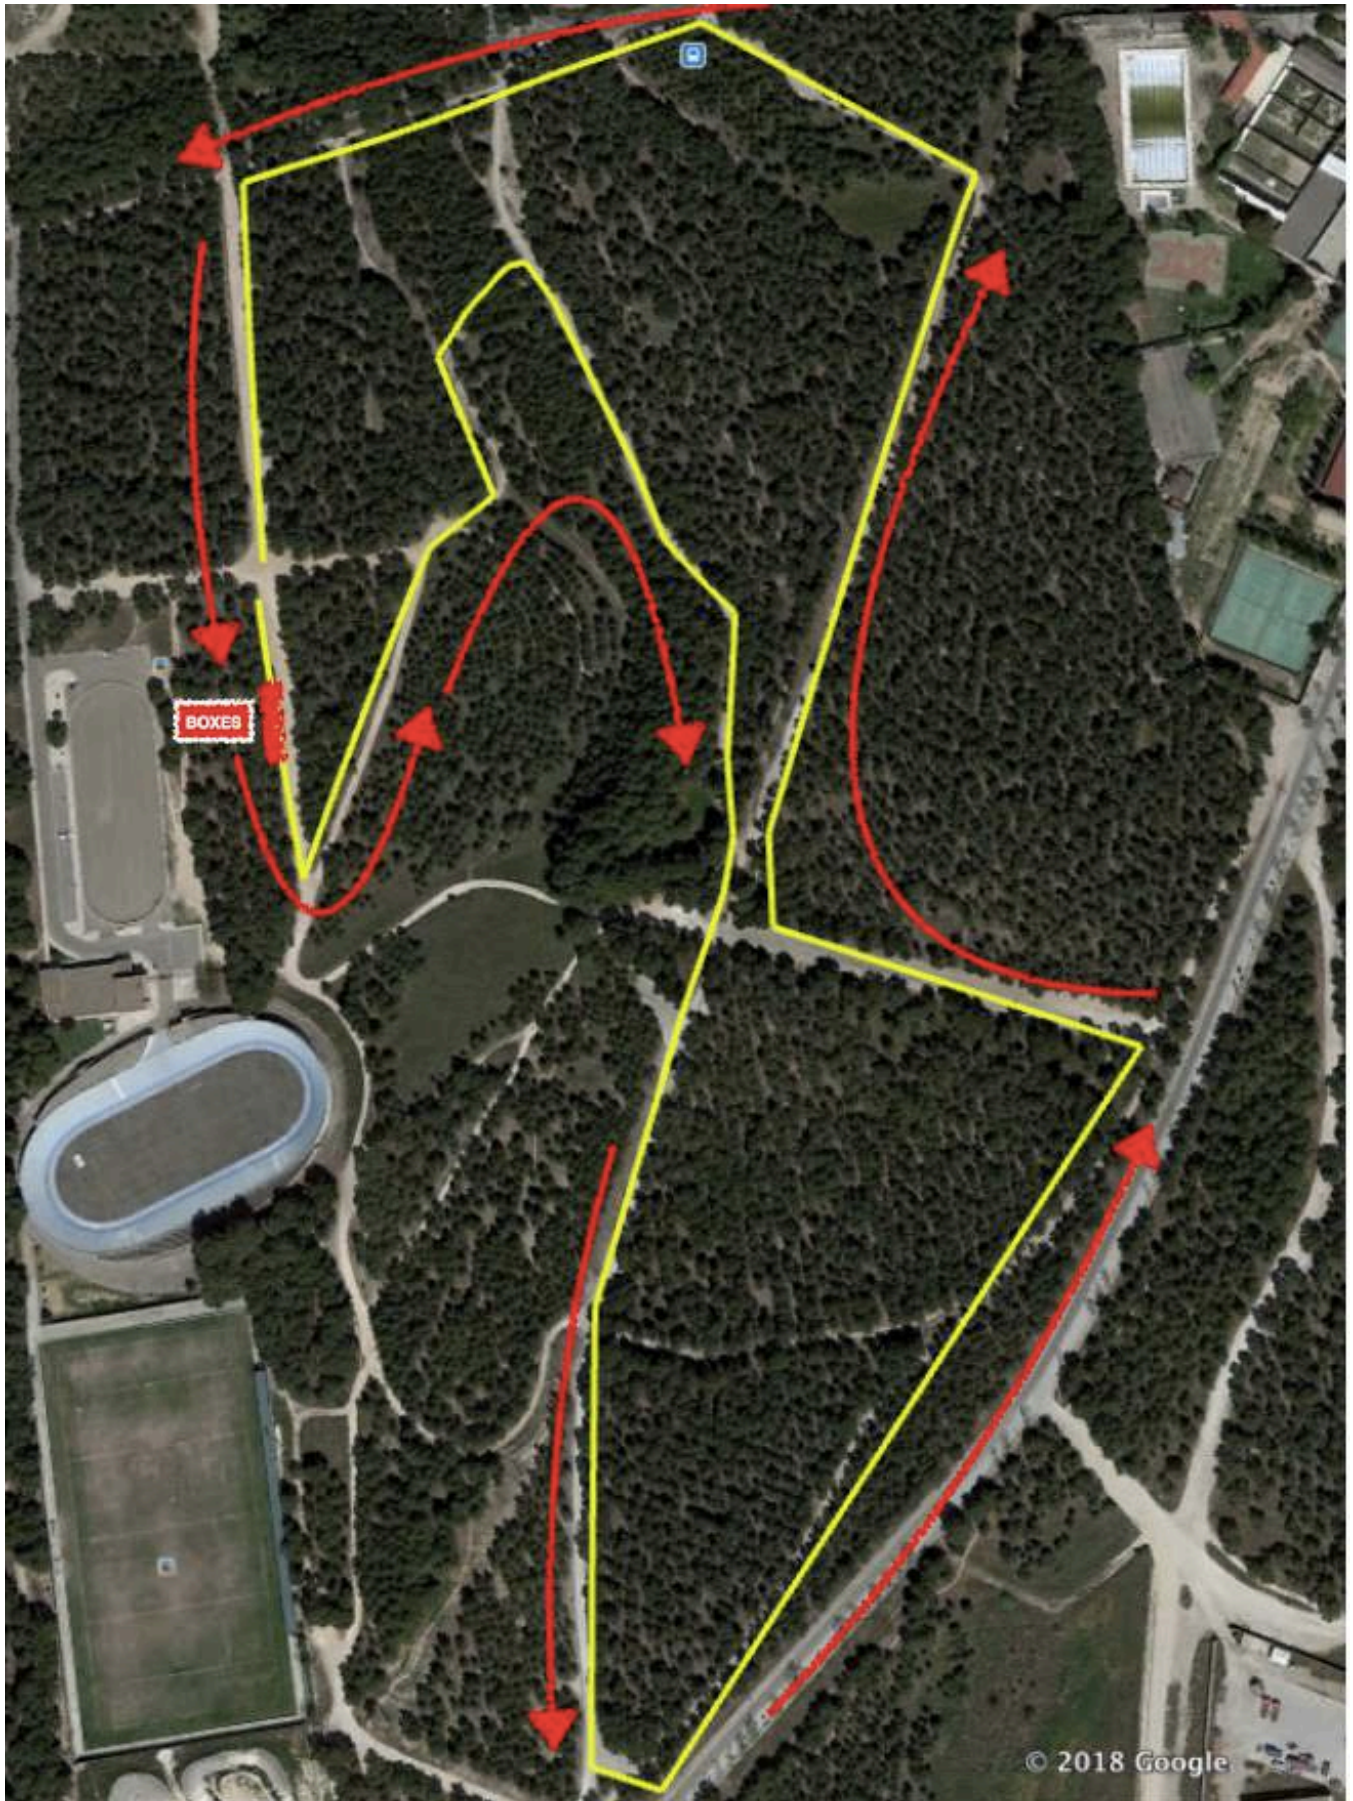

JUEGOS ESCOLARES DE ARAGÓN 2019

Stadium Casablanca

CATEGORÍA INFANTIL Nacidos entre 2005 y 2006

Horario: 10:30h. Distancia aprox.: 1500m.- 7,5km. – 600m.

1º SEGMENTO A PIE (3 vueltas)

SEGMENTO BICI (3 vueltas)

2º SEGMENTO A PIE (1 vuelta)

XXVI DUATLÓN CROS STADIUM CASABLANCA

JUEGOS ESCOLARES DE ARAGÓN 2019

CATEGORÍA CADETE 11:00h. Nacidos entre 2002, 2003 y 2004
2000m. – 10km. – 1000m.

Stadium Casablanca

1º SEGMENTO A PIE (4 vueltas)

SEGMENTO BICI (4 vueltas)

2º SEGMENTO A PIE (2 vueltas)