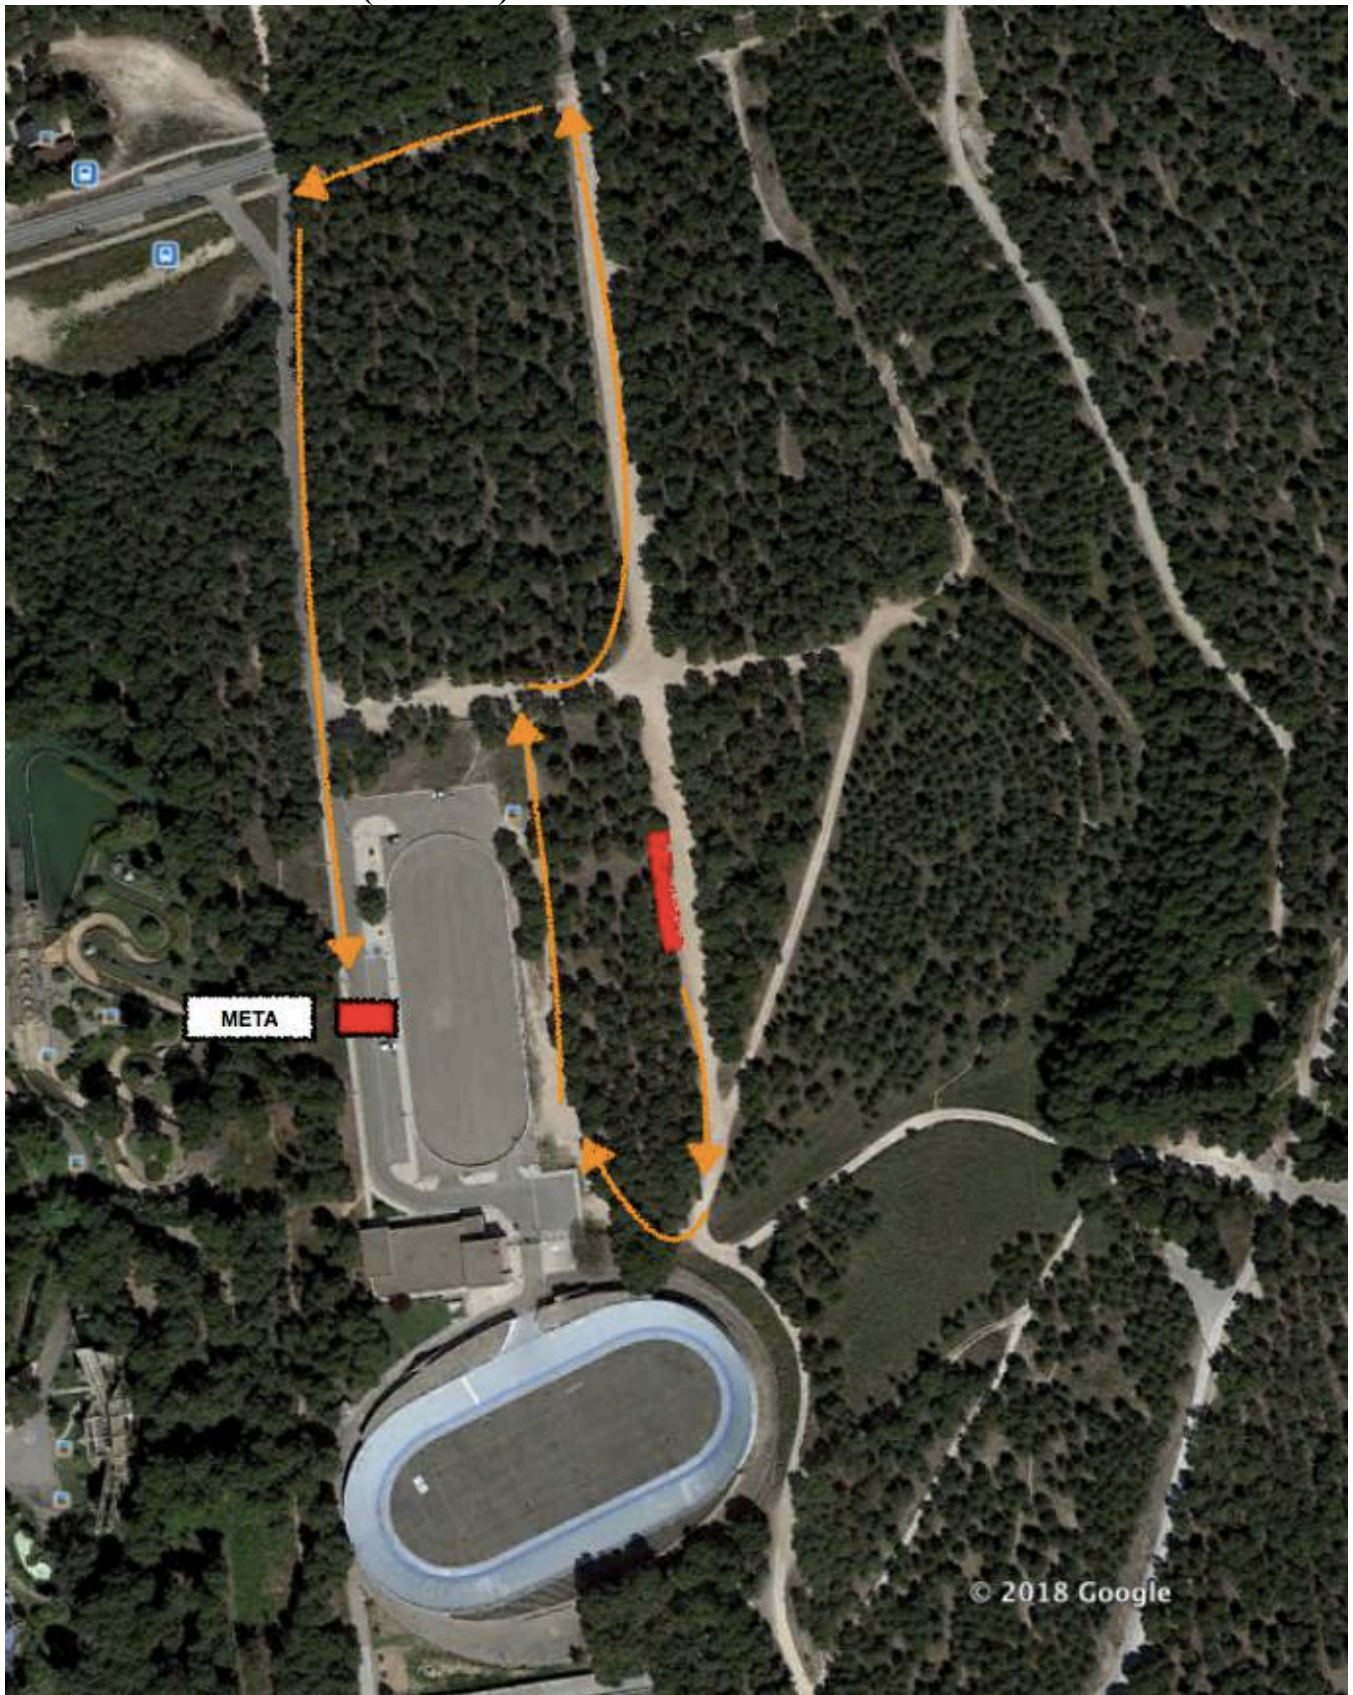

2º SEGMENTO A PIE (1 vuelta)