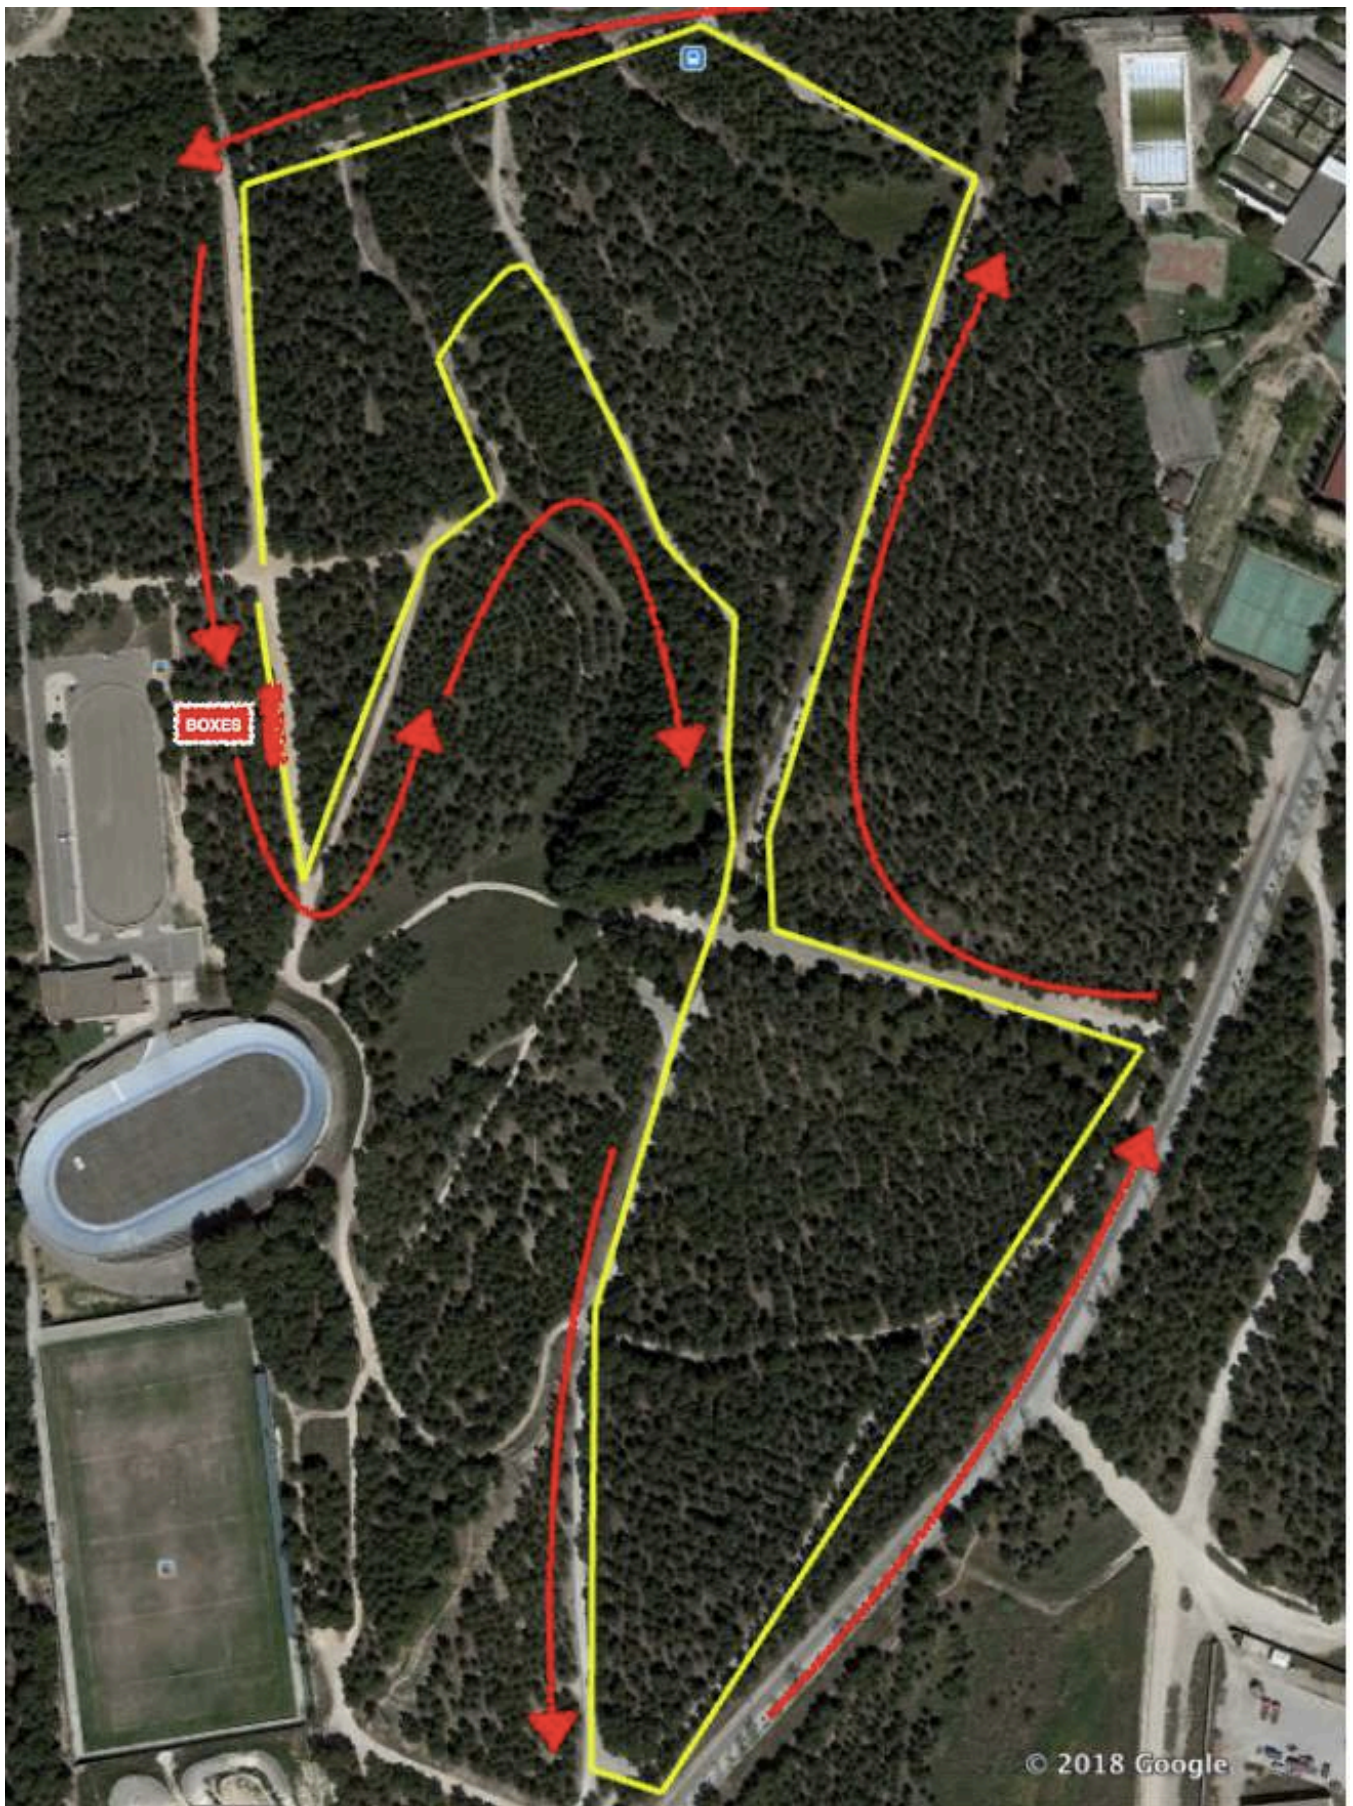

JUEGOS ESCOLARES DE ARAGÓN 2019

Stadium Casablanca

CATEGORÍA INFANTIL Nacidos entre 2005 y 2006

Horario: 10:30h. Distancia aprox.: 1500m.- 7,5km. – 600m.

1º SEGMENTO A PIE (3 vueltas)

SEGMENTO BICI (3 vueltas)

2º SEGMENTO A PIE (1 vuelta)

XXVI DUATLÓN CROS STADIUM CASABLANCA

JUEGOS ESCOLARES DE ARAGÓN 2019

CATEGORÍA CADETE 11:00h. Nacidos entre 2002, 2003 y 2004
2000m. – 10km. – 1000m.

Stadium Casablanca

1º SEGMENTO A PIE (4 vueltas)

SEGMENTO BICI (4 vueltas)

2º SEGMENTO A PIE (2 vueltas)