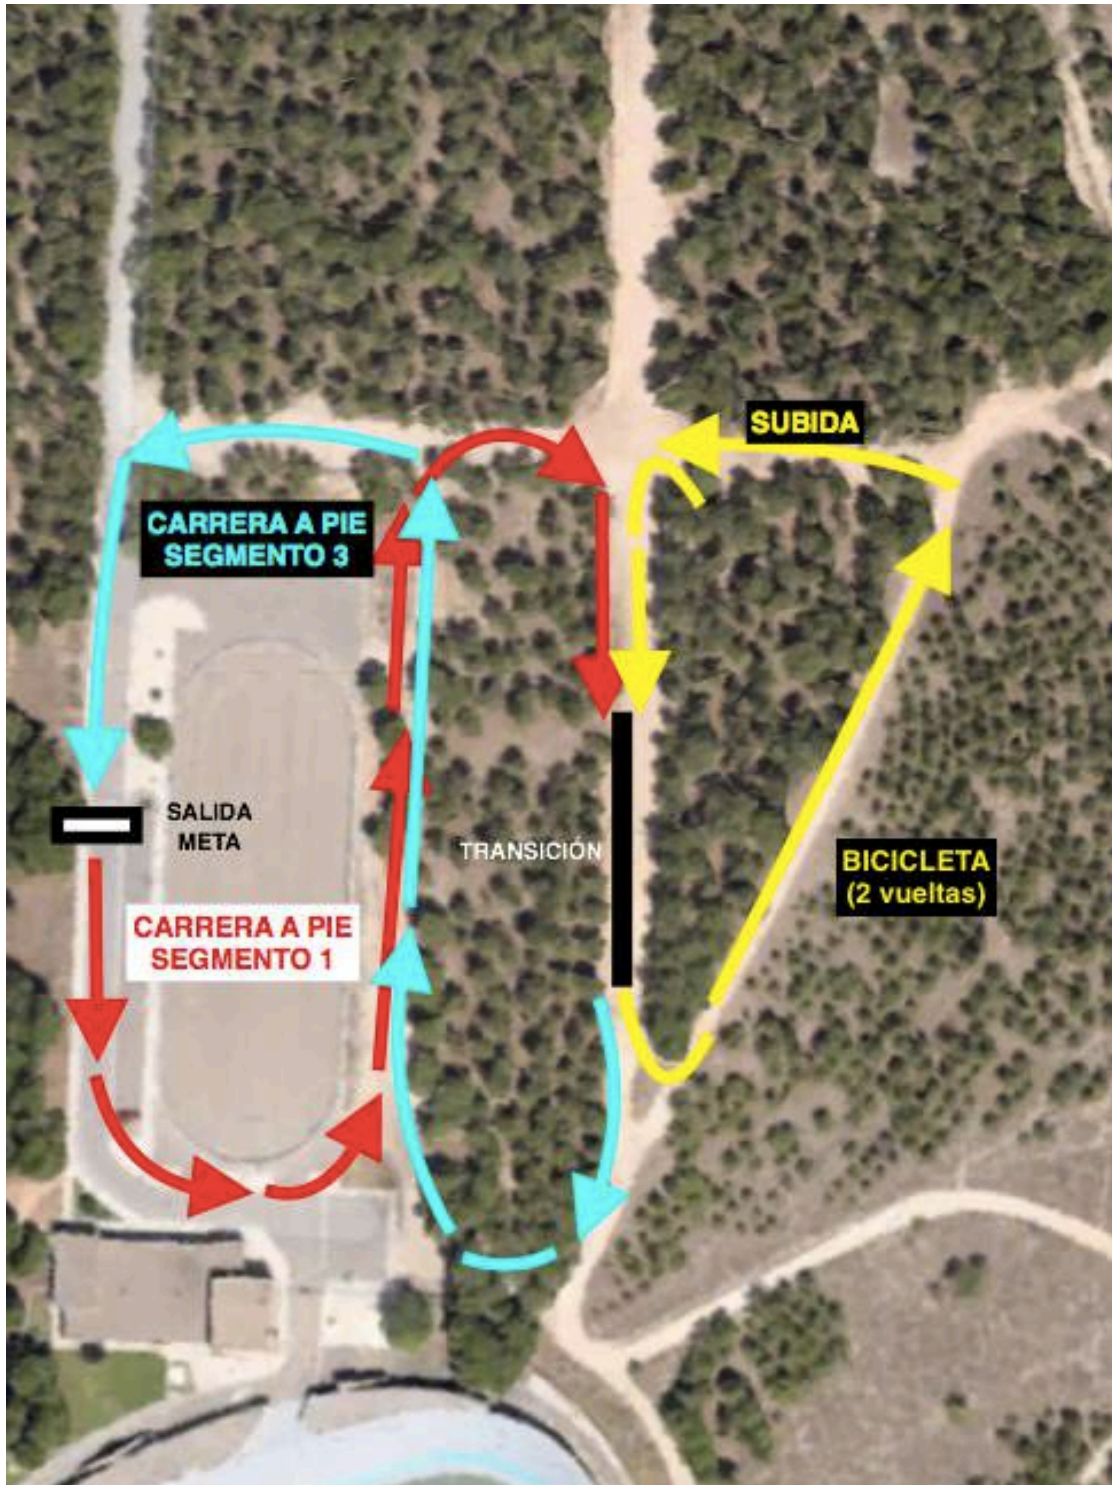

XXVI DUATLÓN CROS STADIUM CASABLANCA JUEGOS ESCOLARES DE ARAGÓN 2019

Stadium Casablanca

CATEGORÍA INICIACIÓN. Nacidos entre 2011 y 2012

Horario: 9:30h Distancias aprox.: 250m.-600m.-250m

XXVI DUATLÓN CROS STADIUM CASABLANCA JUEGOS ESCOLARES DE ARAGÓN 2019

Stadium Casablanca

CATEGORÍA BENJAMIN Nacidos entre 2009 y 2010

Horario: 9:40h. Distancias aprox.: 500m. – 2000m. – 250m.

PRIMERA
CARRERA
1 VUELTA

CIRCUITO
CICLISMO
2 VUELTAS

SEGUNDA
CARRERA
1 VUELTA

XXVI DUATLÓN CROS STADIUM CASABLANCA JUEGOS ESCOLARES DE ARAGÓN 2019

JUEGOS ESCOLARES DE ARAGÓN 2019

Stadium Casablanca

CATEGORÍA INFANTIL Nacidos entre 2005 y 2006

Horario: 10:30h. Distancia aprox.: 1500m.- 7,5km. – 600m.

1º SEGMENTO A PIE (3 vueltas)

SEGMENTO BICI (3 vueltas)

2º SEGMENTO A PIE (1 vuelta)

XXVI DUATLÓN CROS STADIUM CASABLANCA

JUEGOS ESCOLARES DE ARAGÓN 2019

CATEGORÍA CADETE 11:00h. Nacidos entre 2002, 2003 y 2004
2000m. – 10km. – 1000m.

Stadium Casablanca

1º SEGMENTO A PIE (4 vueltas)